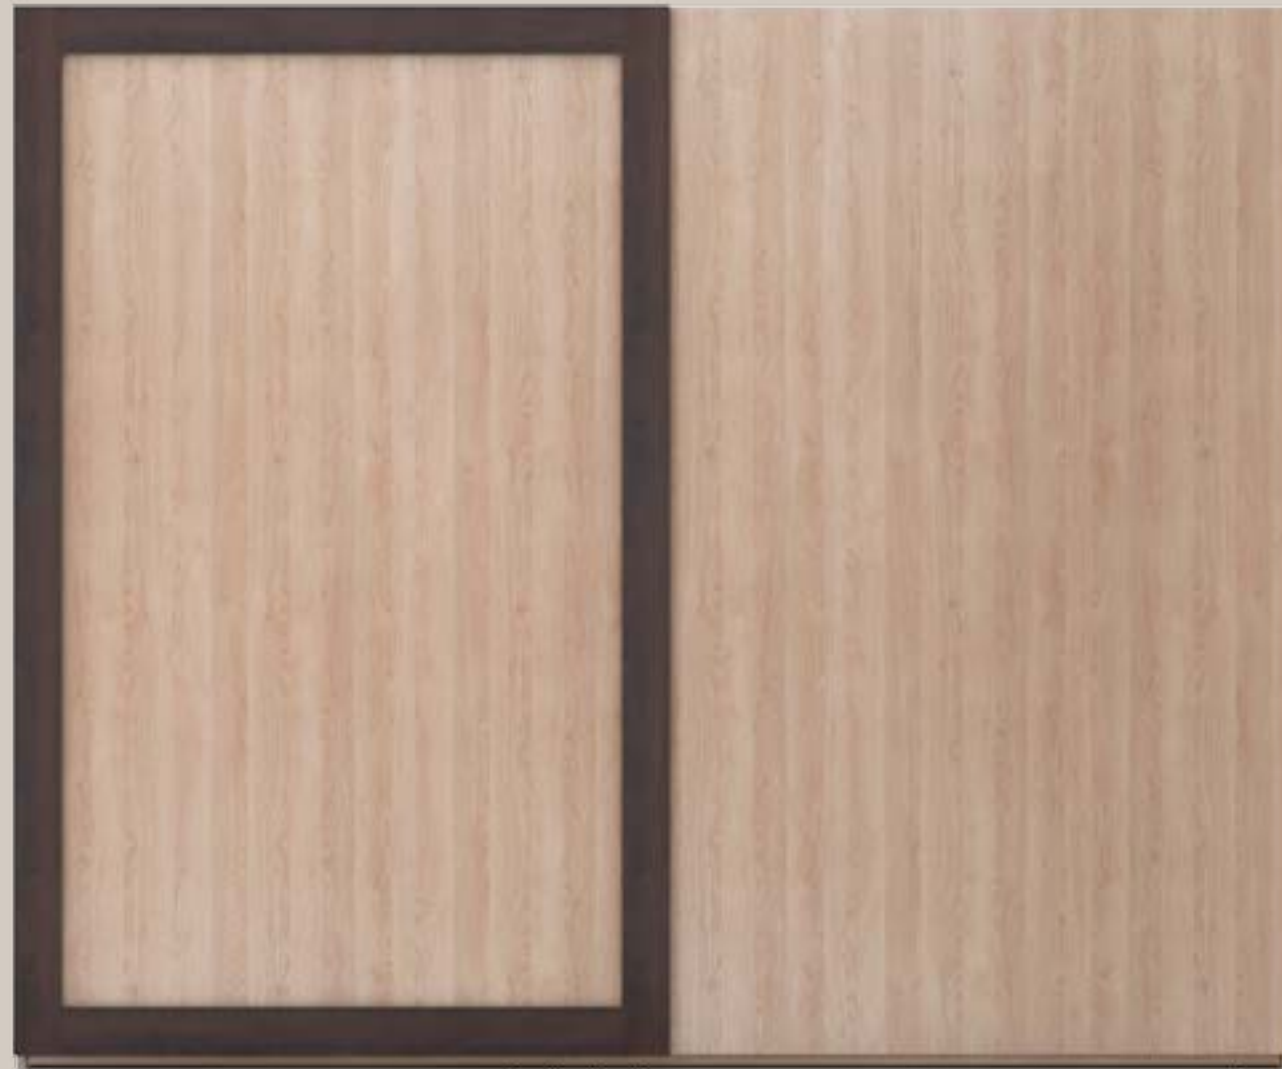

Armario con dos puertas correderas combinadas en roble tabaco y gris-rat.
Medida 300x60x242 cms

MODELO_3C

Armario con dos puertas correderas en roble natural con moldura en roble tabaco.
Medida 300x60x242 cms