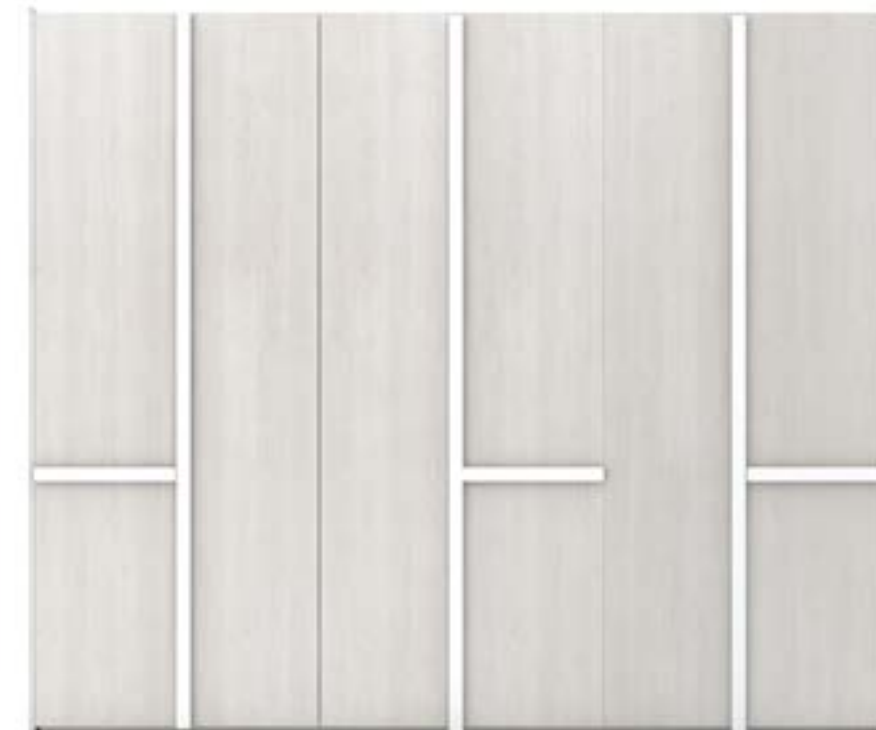

MODELO\_3B

Armario de puertas batientes en color roble blanco con asas en basalto.  
Medida 293x60x242cms

MODELO\_4B

Armario de puertas batientes en color roble blanco con asas en blanco.  
Medida 293x60x242cms