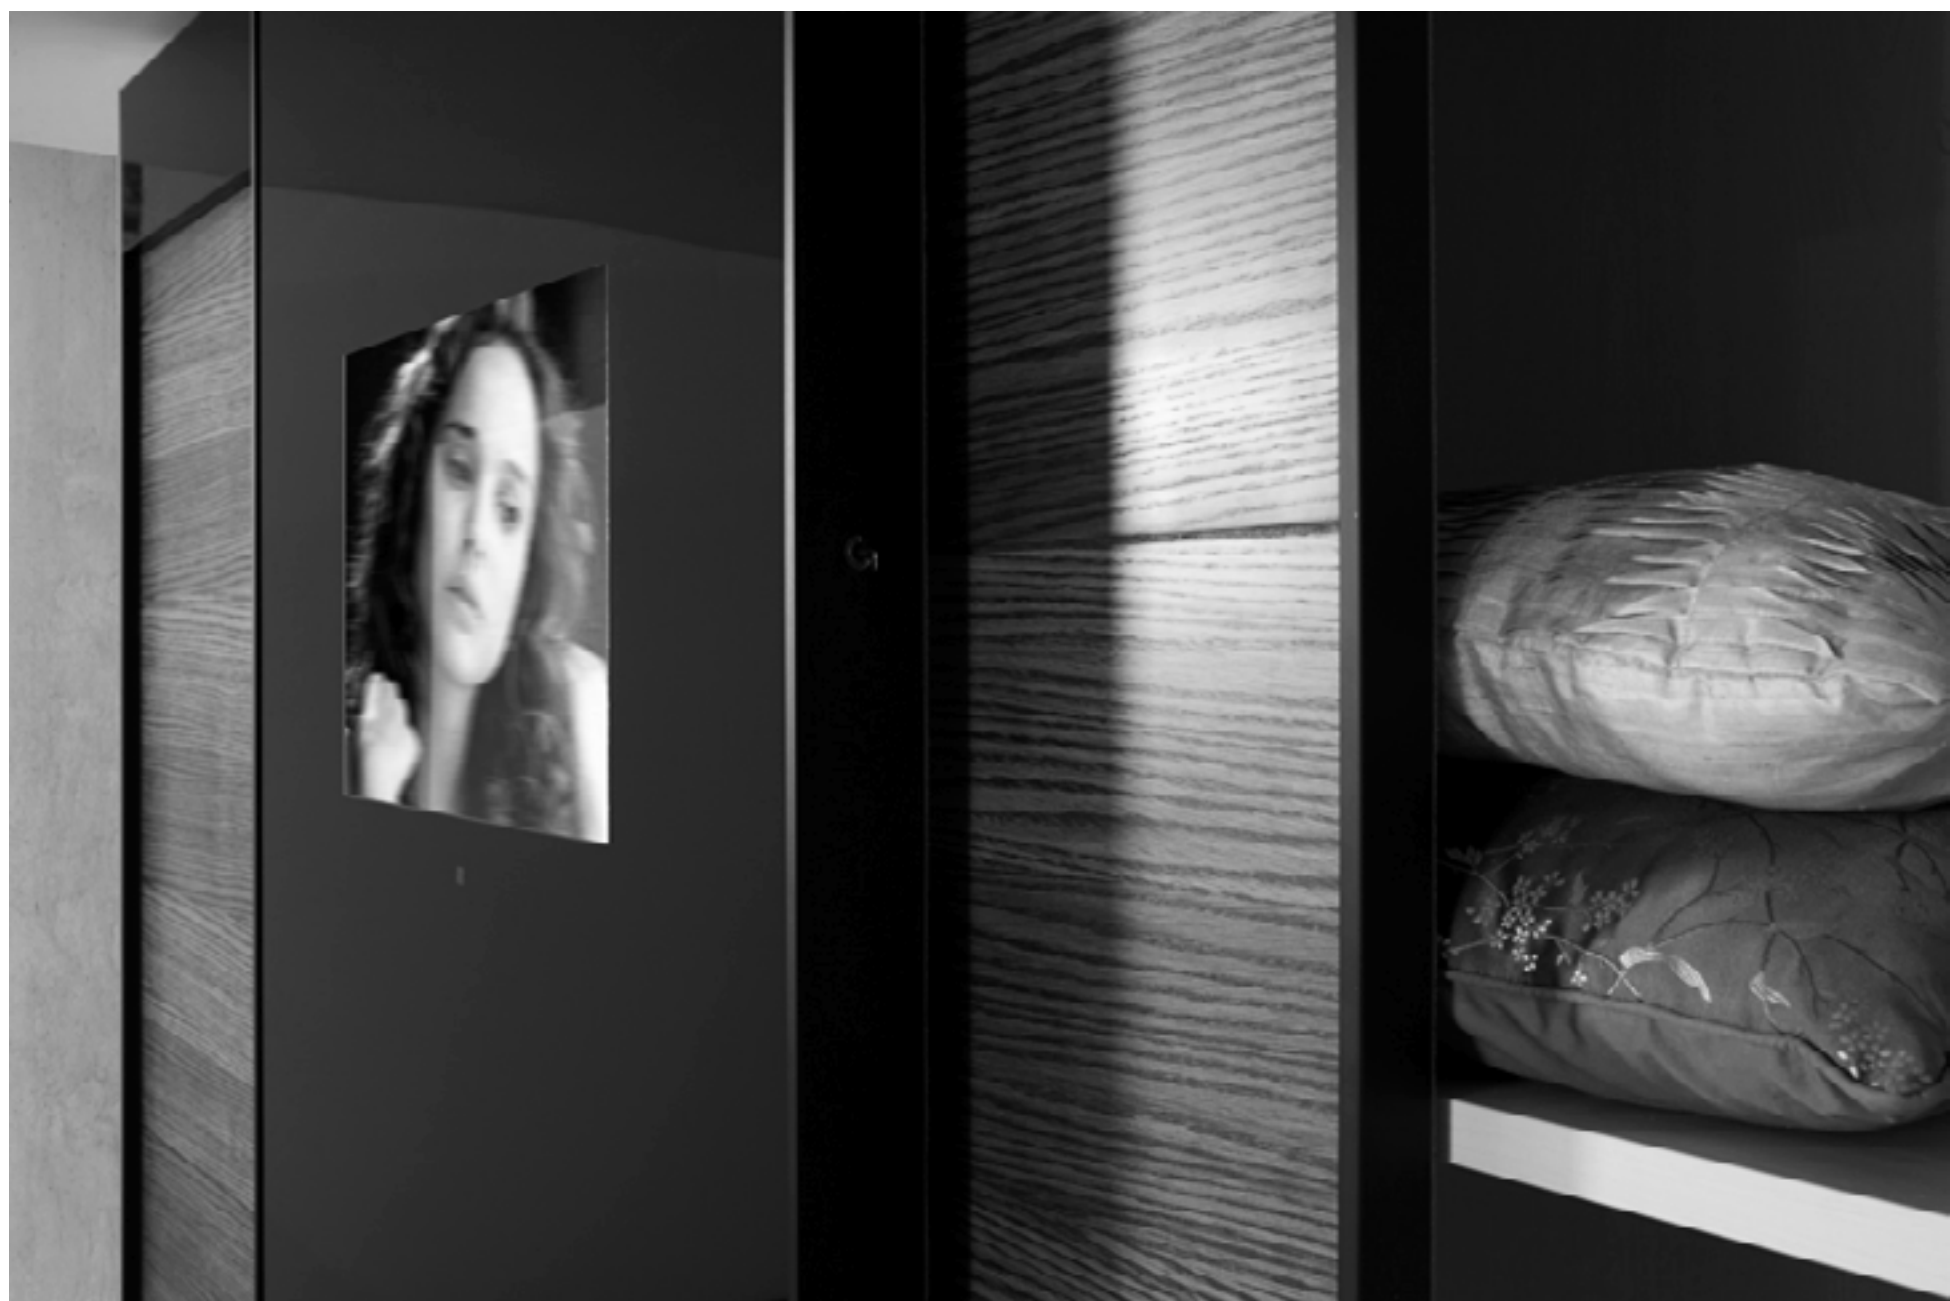

**TV.**

MODELO\_1TV

Armario con tres puertas correderas en roble natural con moldura en negro brillo.  
Puerta central en cristal de seguridad con monitor de TV incorporado.  
Medida 300x60x242 cms

**VES  
TI  
DO  
RES.**