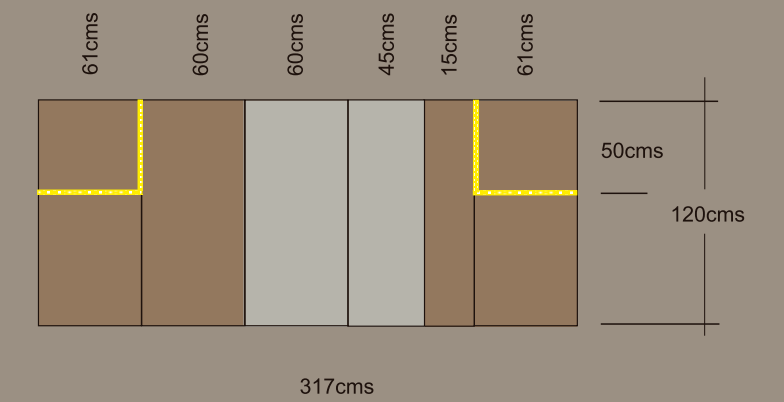

LEDS MODELO 6