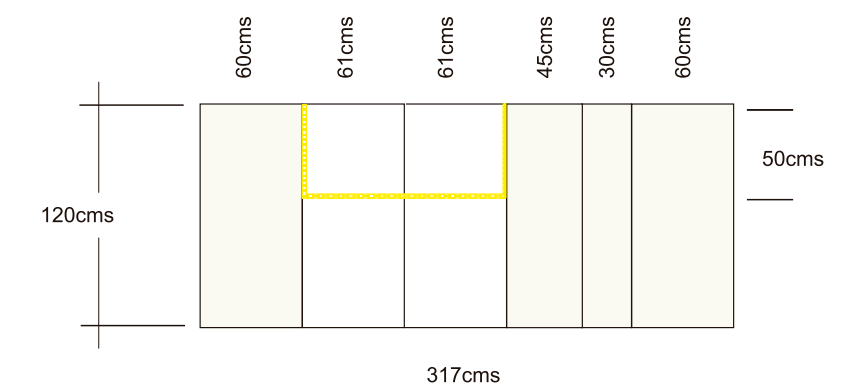

LEDS MODELO 1