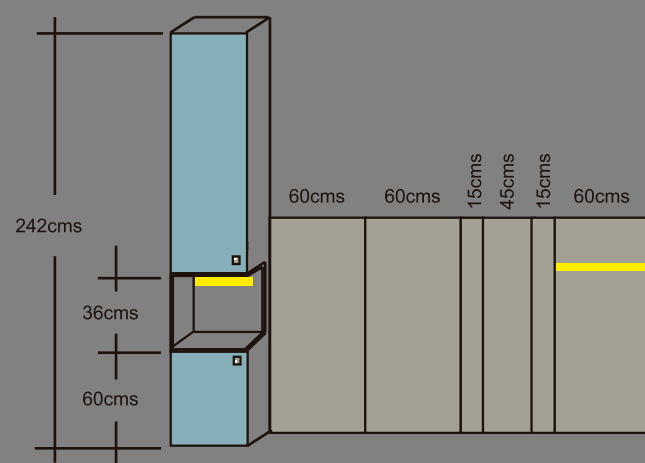

COSMOS 4
LEDS MODELO 4