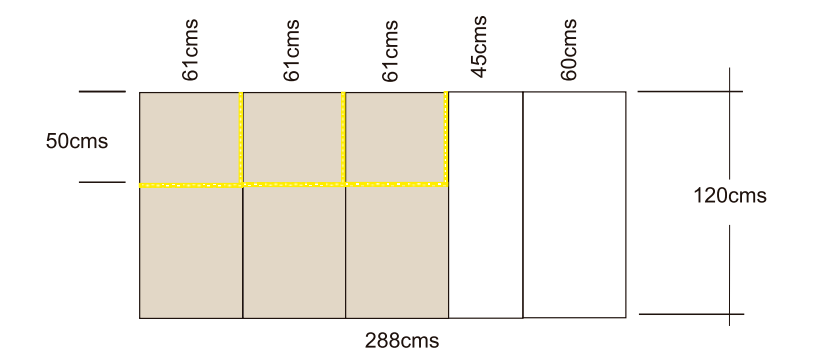

PARTE DERECHA ROBLE BLANCO

PARTE IZQUIERDA ROBLE TABACO

COSMOS 13 _OPCIÓN 5

PANELES EN ROBLE BLANCO

LEDS MODELO 13

OPCIÓN 2

PANEL CENTRAL TAPIZADO EN BRUNEI 8

PANELES LATERALES EN BLANCO