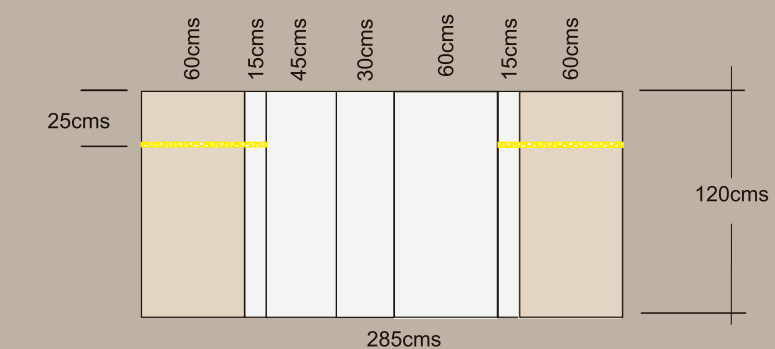

Páginas 62.63

OPCIÓN 3

PANELES CENTRALES EN BLANCO

PANELES LATERALES EN ROBLE BLANCO

COMPOSICIÓN COMPUESTA POR UNA MESITA DE 90CM EN ROBLE BLANCO
Y OTRA DE 60CM EN BLANCO.

COSMOS 1_OPCIÓN 6

PANELES CENTRALES BASALTO

COSMOS 2_OPCIÓN 5

PANELES CENTRALES ROBLE TABACO

PANELES LATERALES ROBLE TABACO

COSMOS 2_OPCIÓN 3

PANELES CENTRALES BLANCOS

PANELES LATERALES ROBLE TABACO

LEDS MODELO 2

OPCIÓN 2