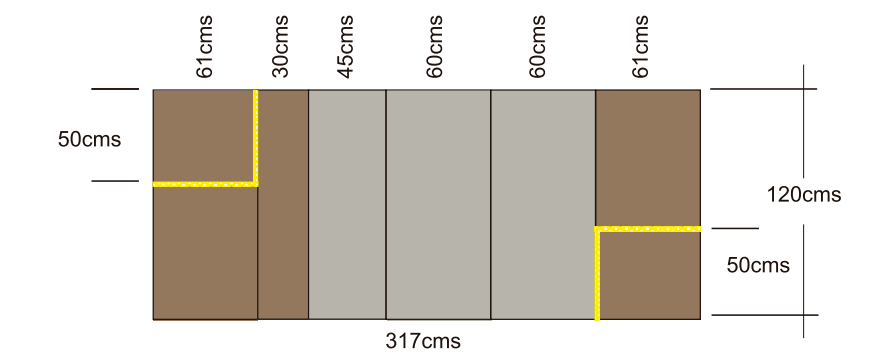

PANELES CENTRALES ROBLE NATURAL

PANELES LATERALES ROBLE NATURAL

COSMOS 10 _OPCIÓN 4

PANELES CENTRALES ROBLE TABACO

PANELES LATERALES BASALTO

LEDS MODELO 10

COSMOS 11

OPCIÓN 2