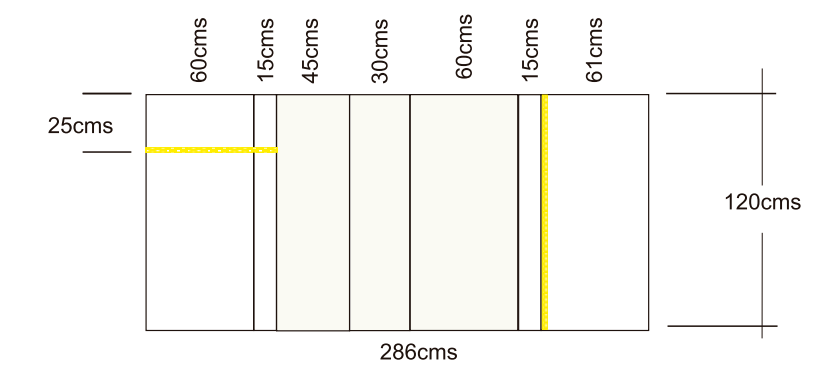

LEDS MODELO 14